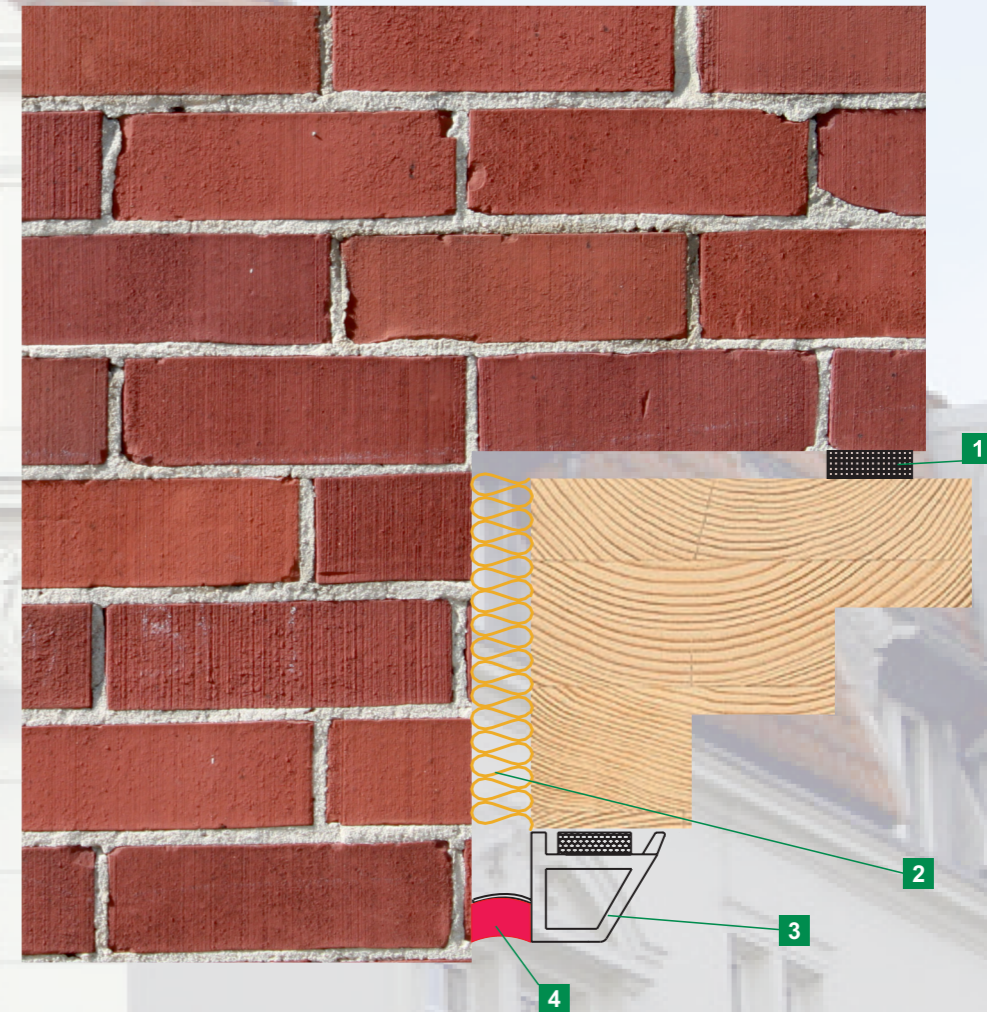

Montage mittig in der Laibung

Dichtleiste / Schaum / Dichtstoff

Bezeichnung		VBH Artikel-Nr.
1 PVC-Abdeckprofil mit Kompriband 2-tlg. weiß	Länge 6 m	364.251 / 0000
2 greenteQ All-Season 1K Pistolenschaum XXL B2	Inhalt 750 ml	217.271 / 2408
3 illbruck Fugen-Dichtungsband TP001 illmod i	Dimension 15/5-10	321.543 / 1551
	Dimension 20/8-15	321.543 / 2081
4 greenteQ Hybrid-Dichtstoff weiß	Inhalt 290 ml	180.110 / 0001
greenteQ A-Acryl Anschlussfugenacryl	Inhalt 310 ml	180.019 / 0001

Montage mittig in der Laibung

Dichtungsband / Schaum / Dichtstoff

Bezeichnung		VBH Artikel-Nr.
1 greenteQ Dichtungsband 600	Dimension 12/2-6	180.020 / 0023
	Dimension 15/4-9	180.020 / 0024
	Dimension 15/5-12	180.020 / 0025
2 greenteQ All-Season 1K Pistolenschaum XXL B2	Inhalt 750 ml	217.271 / 2408
3 greenteQ Renovierungsdichtleiste HK	Deckbreite 25 mm	180.030 / 0036
4 greenteQ Hybrid-Dichtstoff weiß	Inhalt 290 ml	180.110 / 0001
greenteQ A-Acryl Anschlussfugenacryl	Inhalt 310 ml	180.019 / 0001

Bezeichnung		VBH Artikel-Nr.
1 greenteQ Renovierungsdichtleiste	Deckbreite 25 mm	180.030 / 0033
	Deckbreite 30 mm	180.030 / 0034
	Deckbreite 35 mm	180.030 / 0035
2 greenteQ FA-Silikon Alcoxy RAL 9016	Inhalt 310 ml	180.017 / 0006
3 greenteQ Multifunktionsband Basic	Dimension 64/6-14	217.272 / 8366
	Dimension 64/10-20	217.272 / 8368
	Dimension 74/6-14	217.272 / 8367
	Dimension 74/10-20	217.272 / 8369
4 greenteQ Hybrid-Dichtstoff weiß	Inhalt 290 ml	180.110 / 0001
	greenteQ A-Acryl Anschlussfugenacryl	Inhalt 310 ml