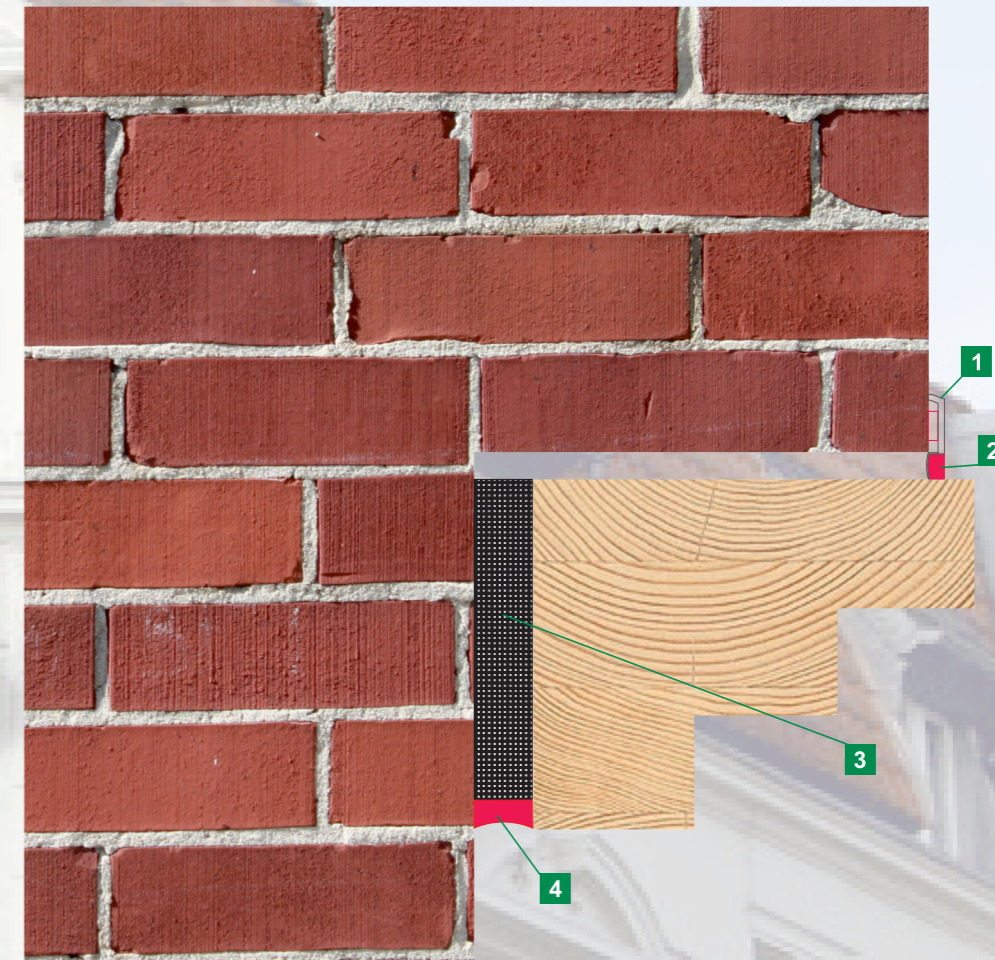

Montage mittig in der Laibung

Dichtungsband / Schaum / Dichtstoff

Bezeichnung		VBH Artikel-Nr.
1 greenteQ Dichtungsband 600	Dimension 12/2-6	180.020 / 0023
	Dimension 15/4-9	180.020 / 0024
	Dimension 15/5-12	180.020 / 0025
2 greenteQ All-Season 1K Pistolenschaum XXL B2	Inhalt 750 ml	217.271 / 2408
3 greenteQ Renovierungsdichtleiste HK	Deckbreite 25 mm	180.030 / 0036
4 greenteQ Hybrid-Dichtstoff weiß	Inhalt 290 ml	180.110 / 0001
greenteQ A-Acryl Anschlussfugenacryl	Inhalt 310 ml	180.019 / 0001

Montage mittig in der Laibung

Dichtleiste / Schaum / Flachprofil

Montage mittig in der Laibung

Dichtleiste / Multifunktionsband / Dichtstoff

Bezeichnung		VBH Artikel-Nr.
1 Kammerleiste mit Dichtband, 15 mm breit	Höhe außen 17 mm	356.681 / 1000
	Höhe außen 30 mm	356.683 / 1000
	Höhe außen 40 mm	356.684 / 1000
2 greenteQ All-Season 1K Pistolenschaum XXL B2	Inhalt 750 ml	217.271 / 2408
3 illbruck Streichfolie SP925 anthrazit	Inhalt 310 ml	217.272 / 0456
4 PVC-Flachprofil 3 mm, selbstklebend	Breite 30 mm	397.775 / 1000
	Breite 40 mm	926.579 / 1000
	Breite 50 mm	924.842 / 1000

Bezeichnung		VBH Artikel-Nr.
1 greenteQ Renovierungsdichtleiste	Deckbreite 25 mm	180.030 / 0033
	Deckbreite 30 mm	180.030 / 0034
	Deckbreite 35 mm	180.030 / 0035
2 greenteQ FA-Silikon Alcoxy RAL 9016	Inhalt 310 ml	180.017 / 0006
3 greenteQ Multifunktionsband Basic	Dimension 64/6-14	217.272 / 8366
	Dimension 64/10-20	217.272 / 8368
	Dimension 74/6-14	217.272 / 8367
	Dimension 74/10-20	217.272 / 8369
4 greenteQ Hybrid-Dichtstoff weiß	Inhalt 290 ml	180.110 / 0001
	greenteQ A-Acryl Anschlussfugenacryl	Inhalt 310 ml