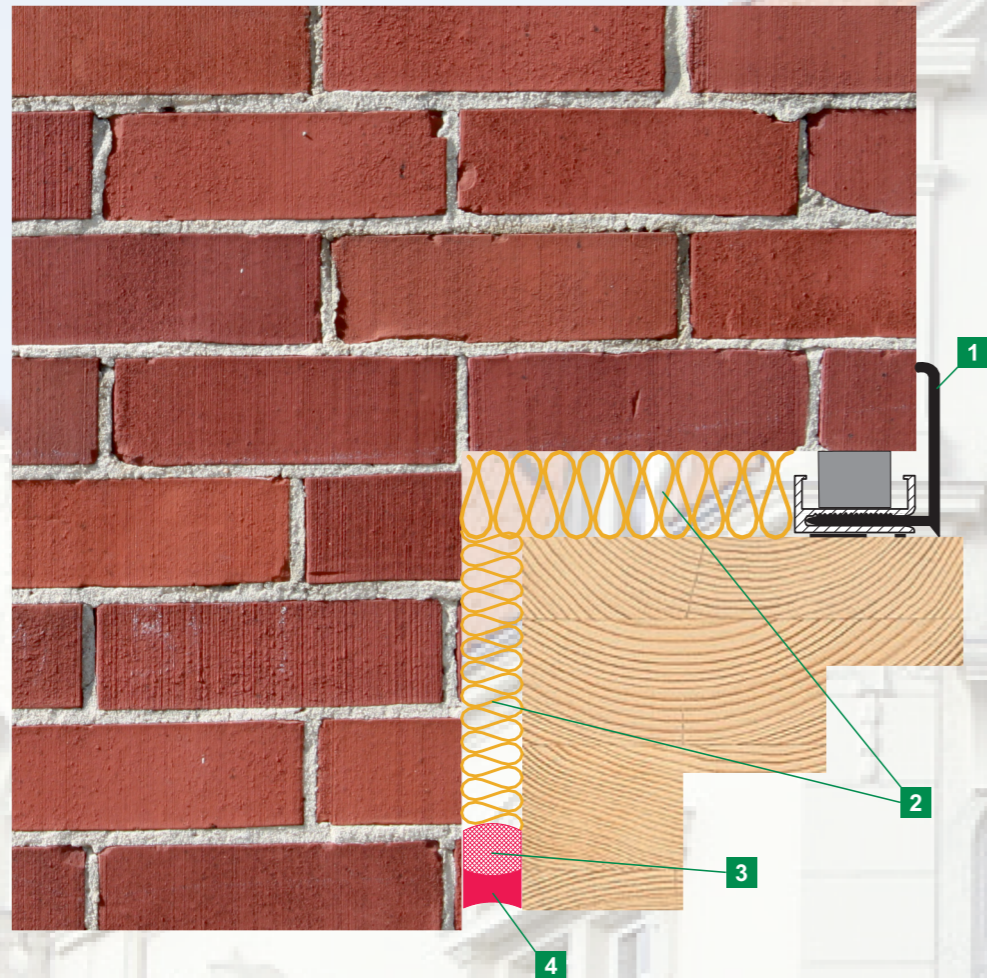

Montage mittig in der Laibung

Dichtleiste / Schaum / Dichtstoff

Bezeichnung		VBH Artikel-Nr.
1 PVC-Abdeckprofil mit Kompriband 2-tlg. weiß	Länge 6 m	364.251 / 0000
2 greenteQ All-Season 1K Pistolenschaum XXL B2	Inhalt 750 ml	217.271 / 2408
3 illbruck Fugen-Dichtungsband TP001 illmod i	Dimension 15/5-10	321.543 / 1551
	Dimension 20/8-15	321.543 / 2081
4 greenteQ Hybrid-Dichtstoff weiß	Inhalt 290 ml	180.110 / 0001
greenteQ A-Acryl Anschlussfugenacryl	Inhalt 310 ml	180.019 / 0001

Montage mittig in der Laibung

Dichtungsband / Schaum / Dichtstoff

Bezeichnung		VBH Artikel-Nr.
1 greenteQ Dichtungsband 600	Dimension 12/2-6	180.020 / 0023
	Dimension 15/4-9	180.020 / 0024
	Dimension 15/5-12	180.020 / 0025
2 greenteQ All-Season 1K Pistolenschaum XXL B2	Inhalt 750 ml	217.271 / 2408
3 greenteQ Renovierungsdichtleiste HK	Deckbreite 25 mm	180.030 / 0036
4 greenteQ Hybrid-Dichtstoff weiß	Inhalt 290 ml	180.110 / 0001
greenteQ A-Acryl Anschlussfugenacryl	Inhalt 310 ml	180.019 / 0001

Montage mittig in der Laibung

Dichtleiste / Schaum / Flachprofil

Montage mittig in der Laibung

Dichtleiste / Multifunktionsband / Dichtstoff

Bezeichnung		VBH Artikel-Nr.
1 Kammerleiste mit Dichtband, 15 mm breit	Höhe außen 17 mm	356.681 / 1000
	Höhe außen 30 mm	356.683 / 1000
	Höhe außen 40 mm	356.684 / 1000
2 greenteQ All-Season 1K Pistolenschaum XXL B2	Inhalt 750 ml	217.271 / 2408
3 illbruck Streichfolie SP925 anthrazit	Inhalt 310 ml	217.272 / 0456
4 PVC-Flachprofil 3 mm, selbstklebend	Breite 30 mm	397.775 / 1000
	Breite 40 mm	926.579 / 1000
	Breite 50 mm	924.842 / 1000