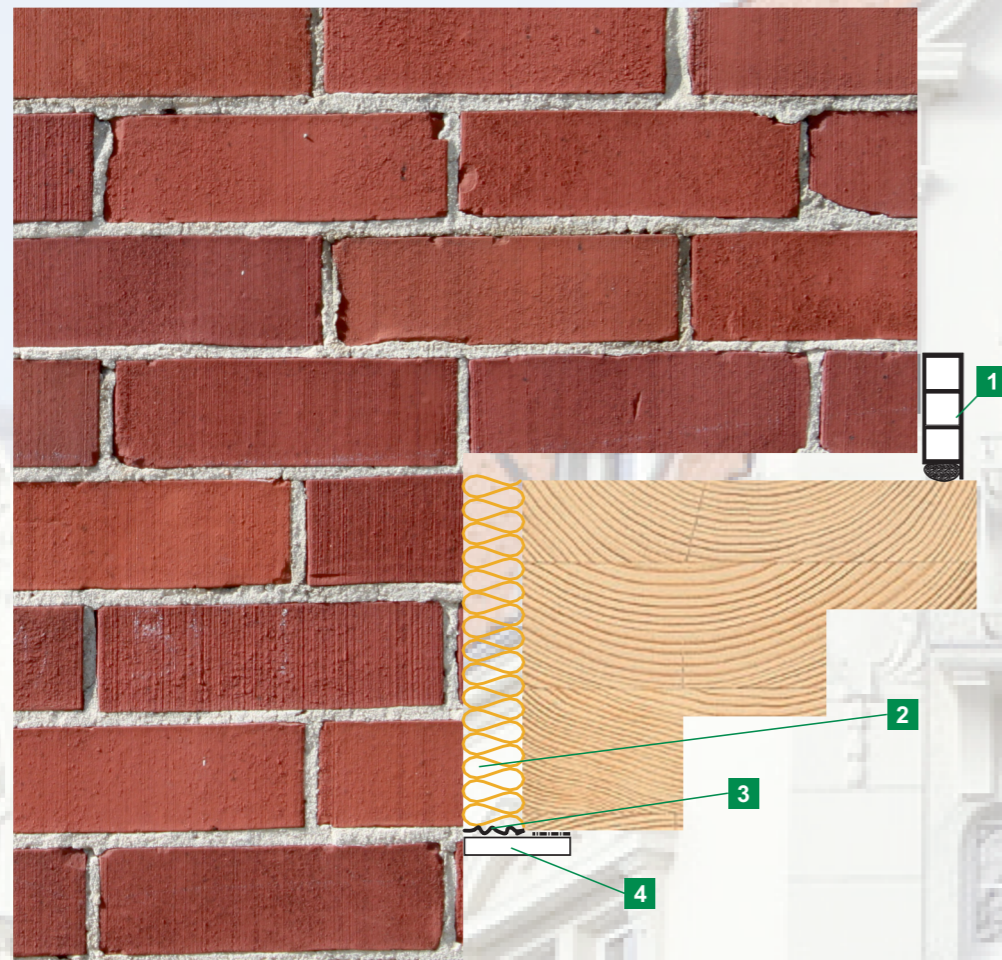

Montage mittig in der Laibung

Dichtungsband / Schaum / Dichtstoff

Bezeichnung		VBH Artikel-Nr.
1 greenteQ Dichtungsband 600	Dimension 12/2-6	180.020 / 0023
	Dimension 15/4-9	180.020 / 0024
	Dimension 15/5-12	180.020 / 0025
2 greenteQ All-Season 1K Pistolenschaum XXL B2	Inhalt 750 ml	217.271 / 2408
3 greenteQ Renovierungsdichtleiste HK	Deckbreite 25 mm	180.030 / 0036
4 greenteQ Hybrid-Dichtstoff weiß	Inhalt 290 ml	180.110 / 0001
greenteQ A-Acryl Anschlussfugenacryl	Inhalt 310 ml	180.019 / 0001

Montage mittig in der Laibung

Dichtleiste / Schaum / Flachprofil

Montage mittig in der Laibung

Dichtleiste / Multifunktionsband / Dichtstoff

Bezeichnung		VBH Artikel-Nr.
1 Kammerleiste mit Dichtband, 15 mm breit	Höhe außen 17 mm	356.681 / 1000
	Höhe außen 30 mm	356.683 / 1000
	Höhe außen 40 mm	356.684 / 1000
2 greenteQ All-Season 1K Pistolenschaum XXL B2	Inhalt 750 ml	217.271 / 2408
3 illbruck Streichfolie SP925 anthrazit	Inhalt 310 ml	217.272 / 0456
4 PVC-Flachprofil 3 mm, selbstklebend	Breite 30 mm	397.775 / 1000
	Breite 40 mm	926.579 / 1000
	Breite 50 mm	924.842 / 1000

Bezeichnung		VBH Artikel-Nr.
1 greenteQ Renovierungsdichtleiste	Deckbreite 25 mm	180.030 / 0033
	Deckbreite 30 mm	180.030 / 0034
	Deckbreite 35 mm	180.030 / 0035
2 greenteQ FA-Silikon Alcoxy RAL 9016	Inhalt 310 ml	180.017 / 0006
3 greenteQ Multifunktionsband Basic	Dimension 64/6-14	217.272 / 8366
	Dimension 64/10-20	217.272 / 8368
	Dimension 74/6-14	217.272 / 8367
	Dimension 74/10-20	217.272 / 8369
4 greenteQ Hybrid-Dichtstoff weiß	Inhalt 290 ml	180.110 / 0001
	greenteQ A-Acryl Anschlussfugenacryl	Inhalt 310 ml