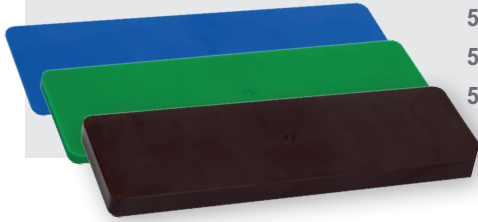

UNTERLEGPLATTEN

AKTION BIS 31. AUGUST 2020

Ab einem Auftragswert von
150 € erhalten Sie diese
VBH L-Boxx gratis dazu!

**0% CLEVER
0% SPAREN**

Die VBH L-BOXX als
praktische Transportbox
für Ihre Unterlegplatten

Unterlegplatten 40 x 60 mm

Abmessung	Farbe	VBH Artikel-Nr.
40 x 60 x 1 mm	beige	217 270 6885
40 x 60 x 1,5 mm	weiß	403 055 0001
40 x 60 x 2 mm	blau	217 270 6896
40 x 60 x 3 mm	rot	403 055 0003

Abmessung	Farbe	VBH Artikel-Nr.
40 x 60 x 4 mm	gelb	217 270 6897
40 x 60 x 5 mm	grün	403 055 0005
40 x 60 x 10 mm	braun	403 055 0010
40 x 60 x 15 mm	grau	217 270 6898
40 x 60 x 20 mm	schwarz	217 270 6899

Unterlegplatten 53 x 170 mm

Abmessung	Farbe	VBH Artikel-Nr.
53 x 170 x 1 mm	weiß	217 272 6259
53 x 170 x 2 mm	blau	217 272 6260
53 x 170 x 3 mm	rot	217 272 6261

Abmessung	Farbe	VBH Artikel-Nr.
53 x 170 x 5 mm	grün	217 272 6262
53 x 170 x 10 mm	braun	217 272 6263
53 x 170 x 20 mm	schwarz	217 273 1995

Euroclick Typ 2 40 x 30 mm

Abmessung	Farbe	VBH Artikel-Nr.
40 x 30 x 1 mm	weiß	378 622 0001
40 x 30 x 2 mm	blau	378 622 0002
40 x 30 x 4 mm	gelb	378 622 0004

Abmessung	Farbe	VBH Artikel-Nr.
40 x 30 x 5 mm	grün	378 622 0005
40 x 30 x 6 mm	schwarz	378 622 0006
40 x 30 x 8 mm	grau	378 622 0008
40 x 30 x 10 mm	braun	378 622 0010