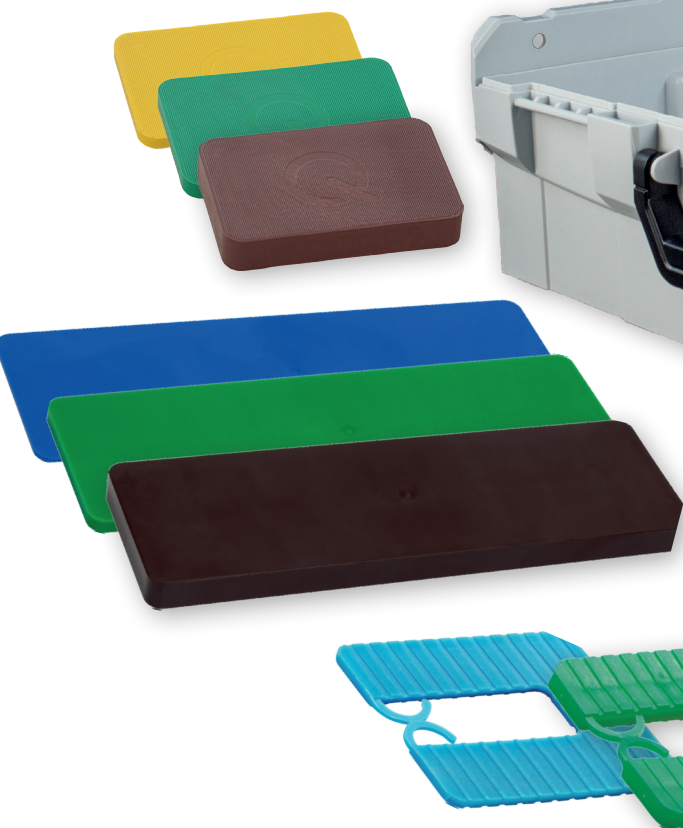

UNTERLEGPLATTEN

AKTION BIS 31. AUGUST 2020

Ab einem Auftragswert von
150 € erhalten Sie diese
VBH L-Boxx gratis dazu!

**0% CLEVER
0% SPAREN**

Die VBH L-BOXX als
praktische Transportbox
für Ihre Unterlegplatten

Unterlegplatten 40 x 60 mm

Abmessung	Farbe	VBH Artikel-Nr.
40 x 60 x 1 mm	beige	217 270 6885
40 x 60 x 1,5 mm	weiß	403 055 0001
40 x 60 x 2 mm	blau	217 270 6896
40 x 60 x 3 mm	rot	403 055 0003

Abmessung	Farbe	VBH Artikel-Nr.
40 x 60 x 4 mm	gelb	217 270 6897
40 x 60 x 5 mm	grün	403 055 0005
40 x 60 x 10 mm	braun	403 055 0010
40 x 60 x 15 mm	grau	217 270 6898
40 x 60 x 20 mm	schwarz	217 270 6899

Unterlegplatten 53 x 170 mm

Abmessung	Farbe	VBH Artikel-Nr.
53 x 170 x 1 mm	weiß	217 272 6259
53 x 170 x 2 mm	blau	217 272 6260
53 x 170 x 3 mm	rot	217 272 6261

Abmessung	Farbe	VBH Artikel-Nr.
53 x 170 x 5 mm	grün	217 272 6262
53 x 170 x 10 mm	braun	217 272 6263
53 x 170 x 20 mm	schwarz	217 273 1995

Euroclick Typ 2 40 x 30 mm

Abmessung	Farbe	VBH Artikel-Nr.
40 x 30 x 1 mm	weiß	378 622 0001
40 x 30 x 2 mm	blau	378 622 0002
40 x 30 x 4 mm	gelb	378 622 0004

Abmessung	Farbe	VBH Artikel-Nr.
40 x 30 x 5 mm	grün	378 622 0005
40 x 30 x 6 mm	schwarz	378 622 0006
40 x 30 x 8 mm	grau	378 622 0008
40 x 30 x 10 mm	braun	378 622 0010