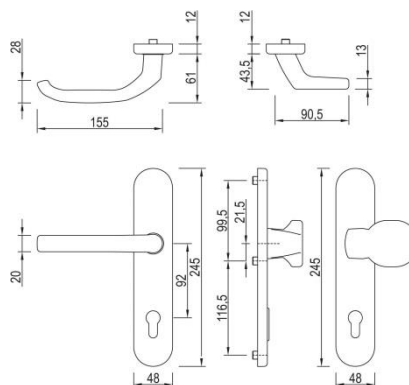

Bild 01

Bild 02

Die neue greenteQ Haustürgarnitur DG48.S216 für den Einsatz an Haus- und Nebeneingangstüren ist in Aluminium in den Farben F1, F9 und Weiß (RAL9016) sowie in Edelstahl matt erhältlich.

Die Schildmaße der neuen greenteQ Haustürgarnitur DG48.S216 betragen 48 x 245 mm und die Verschraubung erfolgt verdeckt liegend.